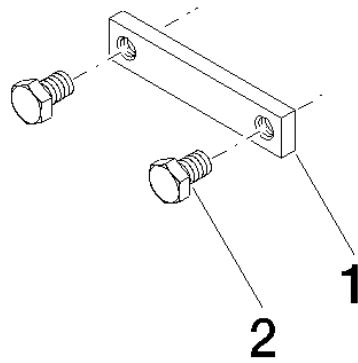

Set di raccordo -

12 300 970 90

- larghezza 75mm
- altezza 15 mm

Per il raccordo delle staffe di montaggio xGRID
installate in orizzontale e verticale.

Set di raccordo -

12 300 970 90

mm [inches]

Set di raccordo -

12 300 970 90

Elenco delle parti di ricambio

N.	Codice articolo	Denominazione	Quantità necessaria	Tempo di produzione
1	09 17 20 100 90	sostegno	4	2
2	09 30 30 152 90	vite	8	2