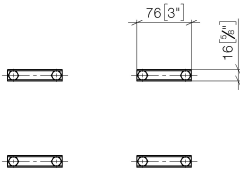

Set di raccordo -

12 300 970 90

- larghezza 75mm
- altezza 15 mm

Per il raccordo delle staffe di montaggio xGRID
installate in orizzontale e verticale.

Set di raccordo -

12 300 970 90

mm [inches]

Set di raccordo -

12 300 970 90

Elenco delle parti di ricambio

N.	Codice articolo	Denominazione	Quantità necessaria	Tempo di produzione
1	09 17 20 100 90	sostegno	4	2
2	09 30 30 152 90	vite	8	2